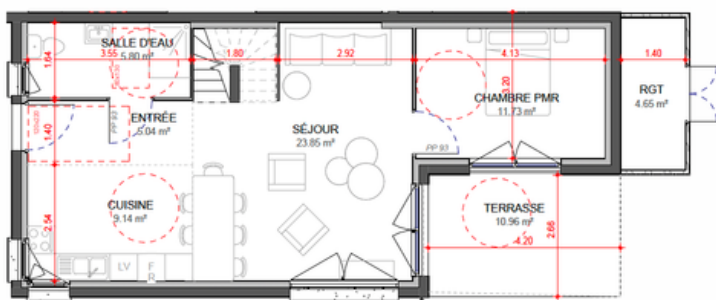

SYRINX

Devenez propriétaire
24 maisons individuelles
à partir de 173 550€

Exemple d'un logement disponible à la vente :

Surface habitable **98.33 m²**
Terrasse **10.96 m²**

MAISON DE TYPE 4

SYRINX

Devenez propriétaire
24 maisons individuelles
à partir de 173 550€

Exemple d'un logement disponible à la vente :

Surface habitable **85.01 m²**
Terrasse **9.45 m²**

MAISON DE TYPE 3