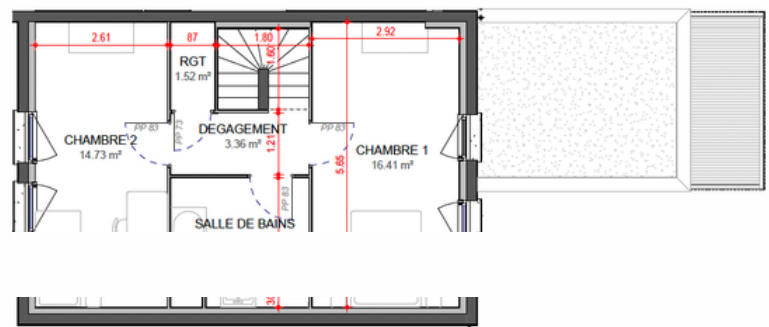

SYRINX

Devenez propriétaire
24 maisons individuelles
à partir de 173 550€

Exemple d'un logement disponible à la vente :

Surface habitable **98.33 m²**
Terrasse **10.96 m²**

MAISON DE TYPE 4

SYRINX

Devenez propriétaire
24 maisons individuelles
à partir de 173 550€

Exemple d'un logement disponible à la vente :

Surface habitable **85.01 m²**
Terrasse **9.45 m²**

MAISON DE TYPE 3