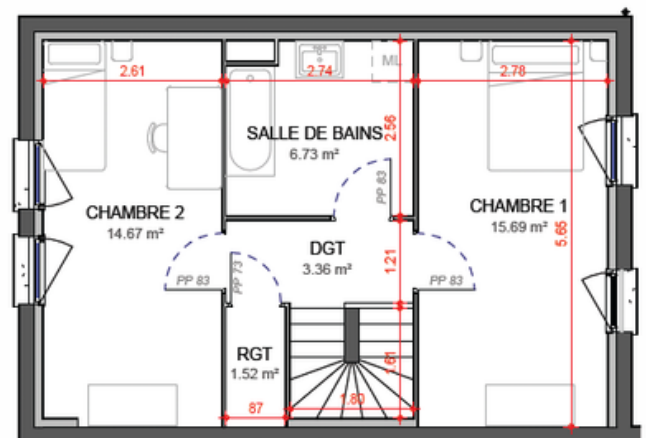

SYRINX

Devenez propriétaire
24 maisons individuelles
à partir de 173 550€

Exemple d'un logement disponible à la vente :

Surface habitable **98.33 m²**
Terrasse **10.96 m²**

MAISON DE TYPE 4

SYRINX

Devenez propriétaire
24 maisons individuelles
à partir de 173 550€

Exemple d'un logement disponible à la vente :

Surface habitable **85.01 m²**
Terrasse **9.45 m²**

MAISON DE TYPE 3