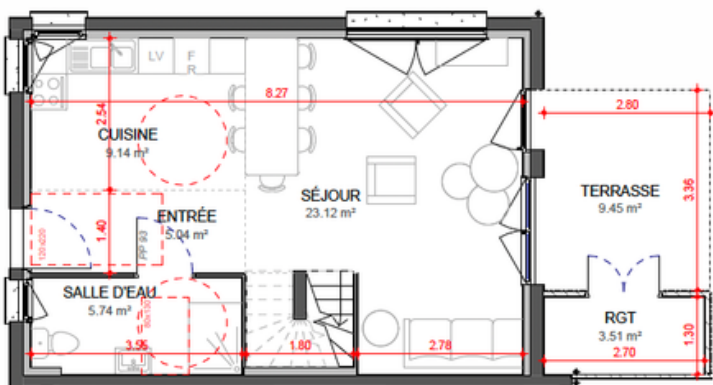

SYRINX

Devenez propriétaire
24 maisons individuelles
à partir de 173 550€

Exemple d'un logement disponible à la vente :

Surface habitable **98.33 m²**
Terrasse **10.96 m²**

MAISON DE TYPE 4

SYRINX

Devenez propriétaire
24 maisons individuelles
à partir de 173 550€

Exemple d'un logement disponible à la vente :

Surface habitable **85.01 m²**
Terrasse **9.45 m²**

MAISON DE TYPE 3