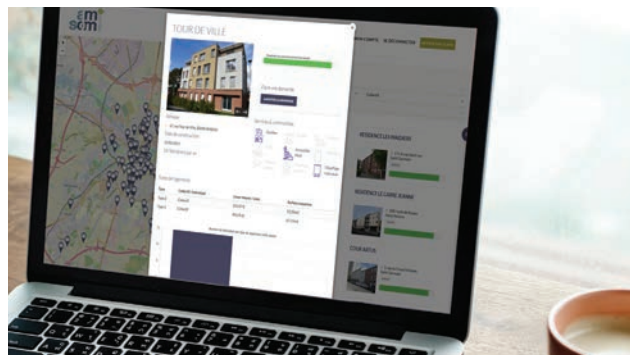

Comment ça marche ?

Vous avez déposé votre demande de logement et obtenu un numéro unique, il vous faut désormais vous inscrire en vous rendant directement sur le site internet www.amsom-habitat.fr, et en cliquant sur l'onglet « *Je recherche un logement* ».

À chacune de vos connexions, le site vous propose le « top 10 » des suggestions. Il correspond aux résidences sur lesquelles votre demande a le plus de chance d'aboutir et dans les meilleurs délais. Vous pouvez les parcourir et obtenir des informations précises sur la résidence qui retiendra votre attention selon des critères simples :

- Logement collectif ou individuel,
- Nombre de pièces,
- Services et commodités...